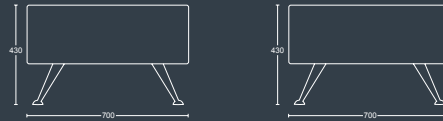

#### DIMENSIONS

**WIDTH** 700mm  
**DEPTH** 700mm  
**SEAT HEIGHT** 440mm  
**OVERALL HEIGHT** 440mm

### MPCU

90° corner linking bench with chrome legs.

#### DIMENSIONS

**WIDTH** 700mm  
**DEPTH** 700mm  
**SEAT HEIGHT** 440mm  
**OVERALL HEIGHT** 760mm