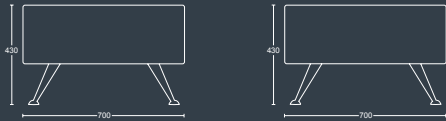

#### DIMENSIONS

**WIDTH** 700mm  
**DEPTH** 700mm  
**SEAT HEIGHT** 440mm  
**OVERALL HEIGHT** 440mm

### MPCU

90° corner linking bench with chrome legs.

#### DIMENSIONS

**WIDTH** 700mm  
**DEPTH** 700mm  
**SEAT HEIGHT** 440mm  
**OVERALL HEIGHT** 760mm