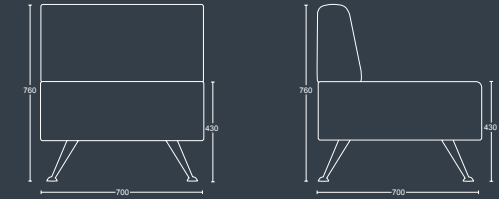

#### DIMENSIONS

**WIDTH** 700mm  
**DEPTH** 700mm  
**SEAT HEIGHT** 440mm  
**OVERALL HEIGHT** 440mm

### MPCU

90° corner linking bench with chrome legs.

#### DIMENSIONS

**WIDTH** 700mm  
**DEPTH** 700mm  
**SEAT HEIGHT** 440mm  
**OVERALL HEIGHT** 760mm