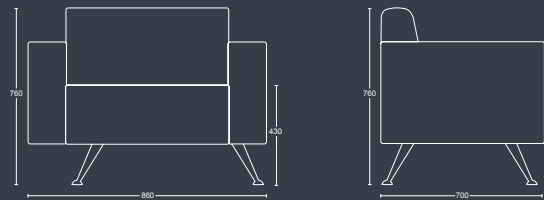

#### DIMENSIONS

**WIDTH** 700mm  
**DEPTH** 700mm  
**SEAT HEIGHT** 440mm  
**OVERALL HEIGHT** 760mm

#### DIMENSIONS

**WIDTH** 850mm  
**DEPTH** 700mm  
**SEAT HEIGHT** 440mm  
**OVERALL HEIGHT** 760mm

#### DIMENSIONS

**WIDTH** 1000mm  
**DEPTH** 700mm  
**SEAT HEIGHT** 440mm  
**OVERALL HEIGHT** 760mm

#### DIMENSIONS

**WIDTH** 1200mm  
**DEPTH** 700mm  
**SEAT HEIGHT** 440mm  
**OVERALL HEIGHT** 440mm