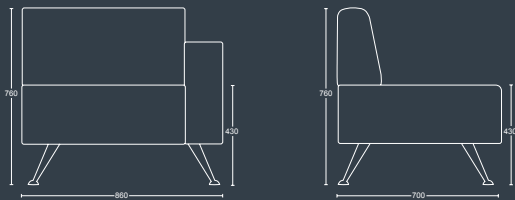

#### DIMENSIONS

**WIDTH** 700mm  
**DEPTH** 700mm  
**SEAT HEIGHT** 440mm  
**OVERALL HEIGHT** 760mm

#### DIMENSIONS

**WIDTH** 850mm  
**DEPTH** 700mm  
**SEAT HEIGHT** 440mm  
**OVERALL HEIGHT** 760mm

#### DIMENSIONS

**WIDTH** 1000mm  
**DEPTH** 700mm  
**SEAT HEIGHT** 440mm  
**OVERALL HEIGHT** 760mm

#### DIMENSIONS

**WIDTH** 1200mm  
**DEPTH** 700mm  
**SEAT HEIGHT** 440mm  
**OVERALL HEIGHT** 440mm