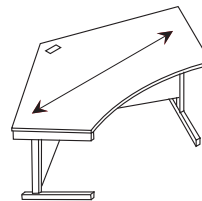

18	PT	800	800	720	185
25	PTX	800	800	727	213

Printer Table

18	SEG3	1000	600	720	333
25	SEG3X	1000	600	727	381
18	SEG38	1200	800	720	369
25	SEG38X	1200	800	727	417

Segment Workstation
3 Way at 120°
600mm deep ends
800mm deep ends

18	SEG4	1050/600	1050/600	720	261
25	SEG4X	1050/600	1050/600	727	300